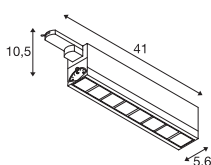

SIGHT MOVE
3-fasen

SIGHT MOVE
3-fasen

220 - 240 V ~ 50/60 Hz | 350 mA
Systeemvermogen: 26 W
Materiaal:
aluminium / polymethylmethacrylaat (PMMA)

220 - 240 V ~ 50/60 Hz | 350 mA
Systeemvermogen: 26 W
Materiaal:
aluminium / polymethylmethacrylaat (PMMA)