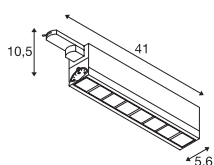

SIGHT MOVE
3-fasen

SIGHT MOVE
3-fasen

220 - 240 V ~ 50/60 Hz | 350 mA
Systeemvermogen: 26 W
Materiaal:
aluminium / polymethylmethacrylaat (PMMA)

220 - 240 V ~ 50/60 Hz | 350 mA
Systeemvermogen: 26 W
Materiaal:
aluminium / polymethylmethacrylaat (PMMA)